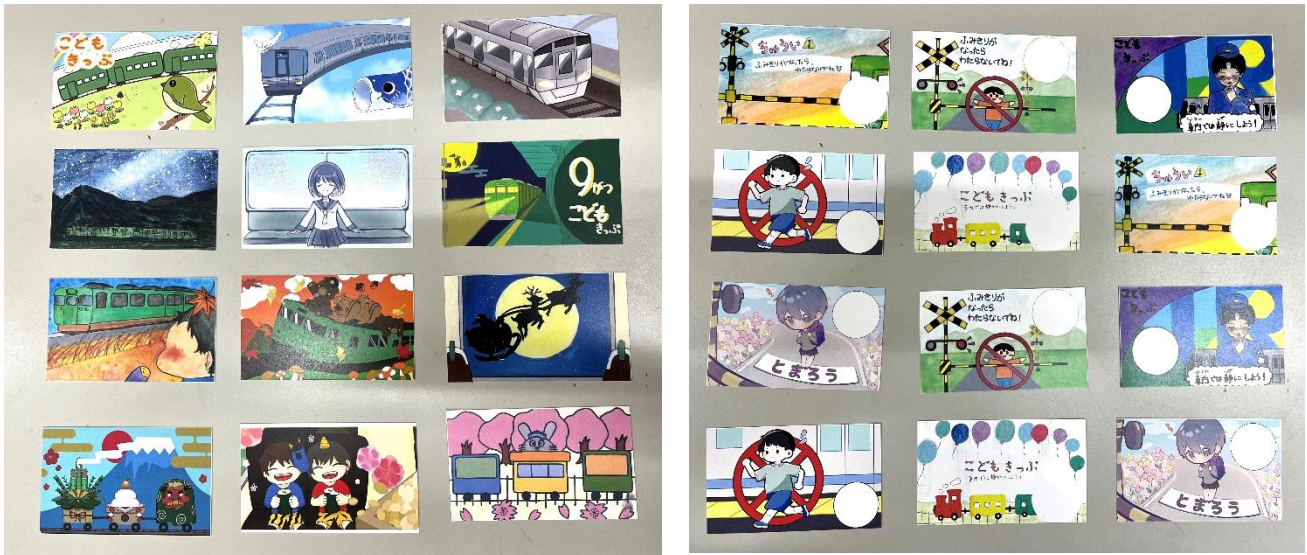

## 【美術科】JR「こどもきっぷ」のイラストをデザインしました！

▲表面（月ごとの鉄道のある風景のデザイン）

▲裏面（安全啓発のデザイン）

JR 西日本が、草津駅など県内 7 市の JR 各駅で子ども達に配布している「こどもきっぷ」のデザインを、本校美術科ビジュアルデザイン専攻の 3 年生が手がけました。

名刺サイズのきっぷには、表面には月ごとの鉄道のある風景の 12 種類が、裏面には安全啓発の 6 種類の絵柄がデザインされ、カラフルで温かみのあるイラストが目を引きます。

毎月 500 枚用意され、幼児たちに手渡されるのですが、一部の駅ではすでに品切れ状態になったり、コレクターが手にいれるために足を運んでくれたり、とたいへんな人気となっています！