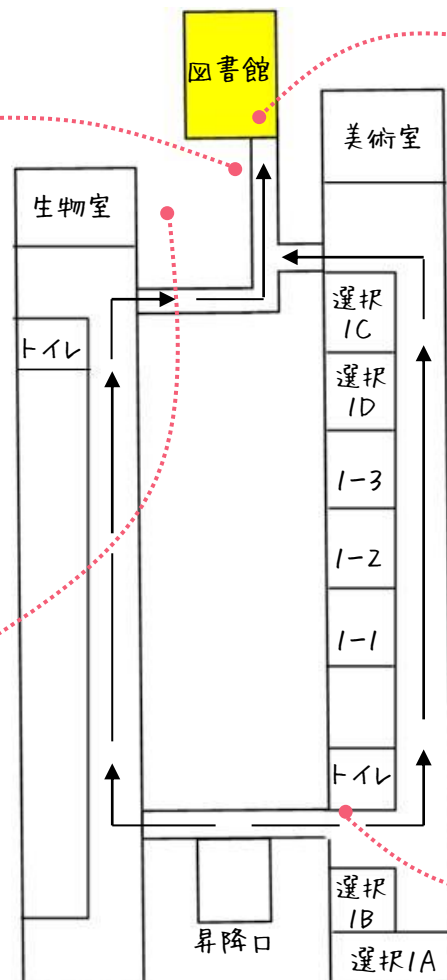

貸出 1人5冊まで

期限 2週間

※必ず本人が借りに来てください。

栗東高校キャラクター「栗の助」

春休み前に借りている

本の返却期限は、

4月9日(金)

までです！

図書館案内マップ

新入生のみなさん、図書館の場所はもう知っていますか？
図書館だよりのほかにも、図書館からの情報をお知らせしている場所があります。そちらもぜひ見てみてください。

「ライブラリー
インフォメーション」
図書館行事のポスター
や、写真ニュースを
掲示します。

図書館前の桜
毎年きれいに咲
いています。今年
は3月末頃から
咲き始めました。

(1F)

ようこそ図書館へ
本を返しにきたけど
開いていない!という
時は、職員室に返却
BOXがあるので、そ
こに入れてください。