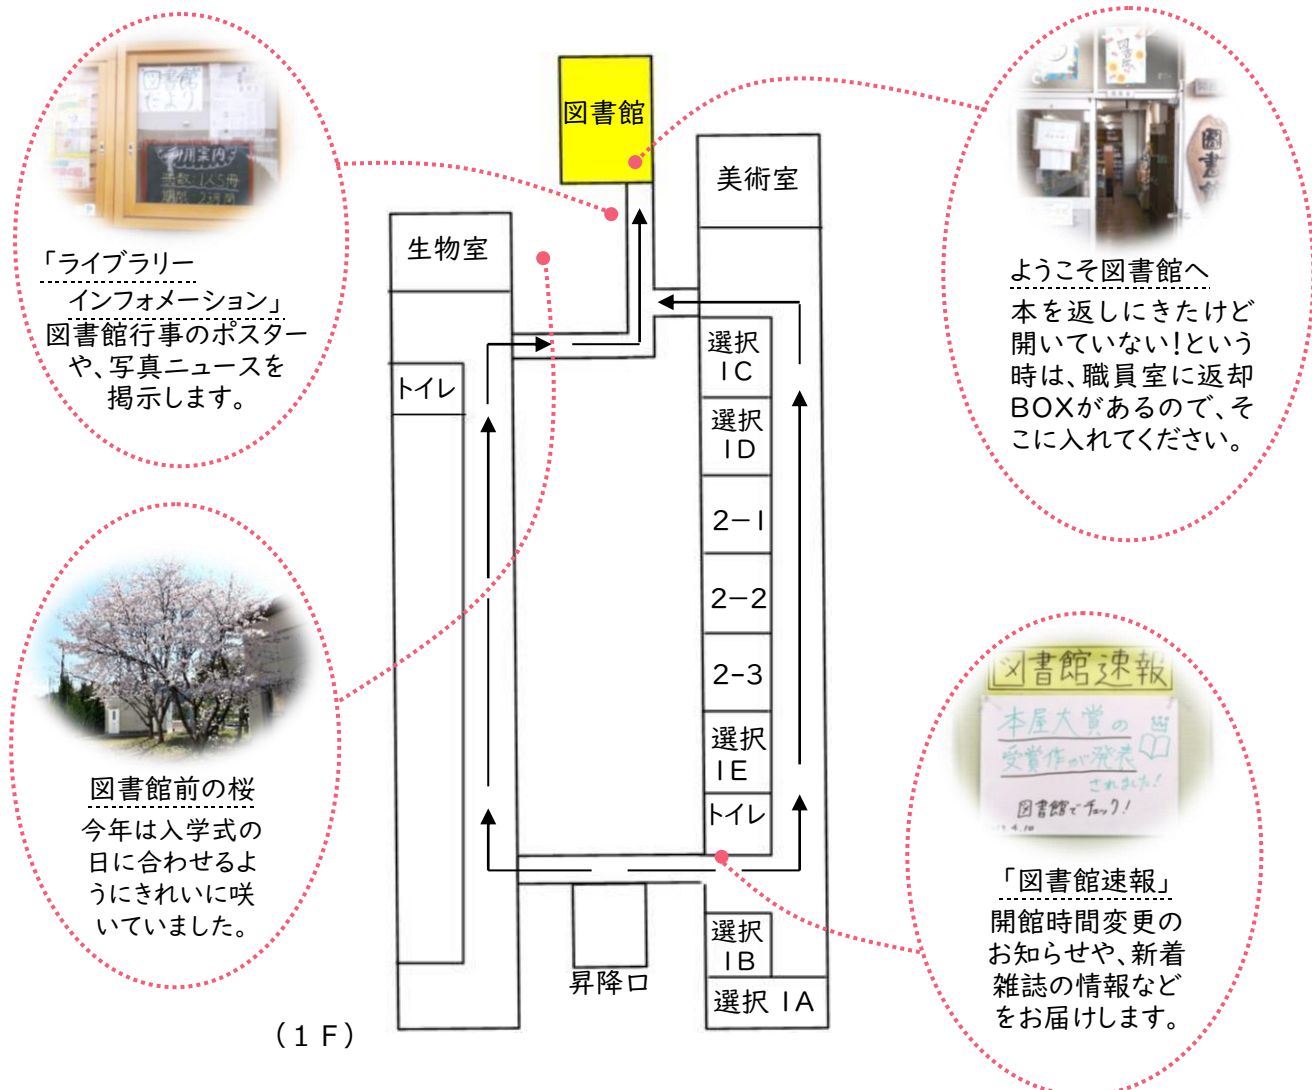

## 図書館の利用案内

開館時間 9:00～16:45

貸出 1人5冊まで

期限 2週間

※必ず本人が借りに来てください。

春休み前に借りた本は、  
全て返却期限が  
過ぎています！

至急、返却をお願いします。

栗東高校キャラクター「栗の助」

## 図書館案内マップ

新入生のみなさん、図書館の場所はもう覚えてくれましたか？  
図書館だよりのほかにも、図書館からの情報をお知らせしている場所があります。そちらもぜひ見てみてください。

(1F)